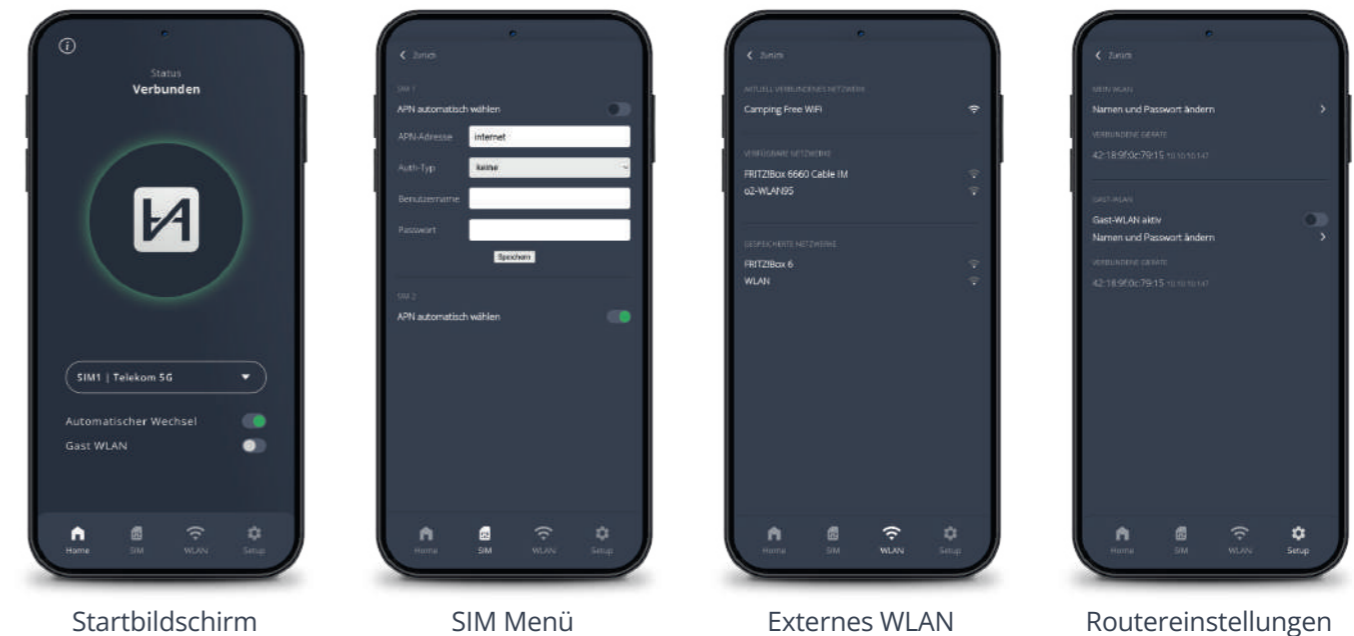

2 SIM-Karten entsperren

Über die WebApp können nun die eingelegten SIM-Karten entsperrt werden. Hierzu muss im Einrichtungsmenü die jeweilige SIM-Karte ausgewählt und mit der beiliegenden PIN-Nummer freigeschaltet werden.

3 WiFi-Passwort vergeben

In den Routereinstellungen in der WebApp kann ebenso der Name und das Passwort des **CAMPERNET**-WLANs vergeben werden!

4 Los geht's!

Nun müssen nur noch die einzelnen Geräte mit dem **CAMPERNET**-WLAN verbunden werden. Und los geht's!

Kinderleichte Bedienung

Übersichtliche Benutzeroberfläche

Mit der WebApp konfigurieren Sie kinderleicht das **CAMPERNET**. Egal ob, SIM-Kartenwechsel oder FreeWiFi einrichten, das **CAMPERNET** führt Sie intuitiv ins Internet.