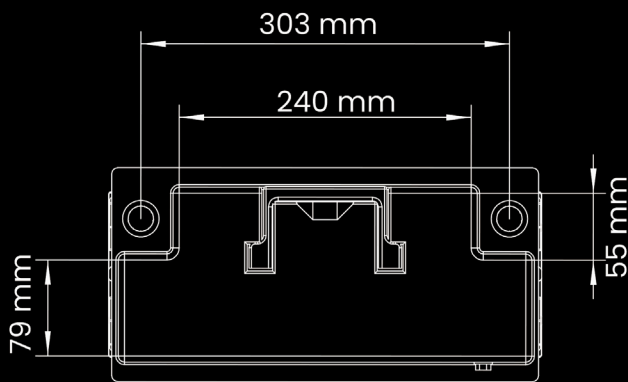

NOVA CORE 100