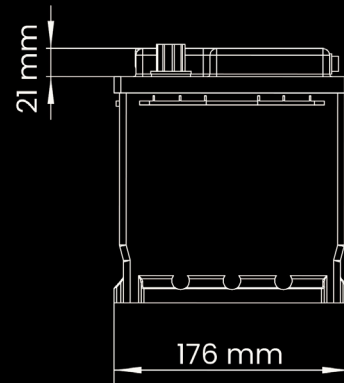

NOVA CORE 150