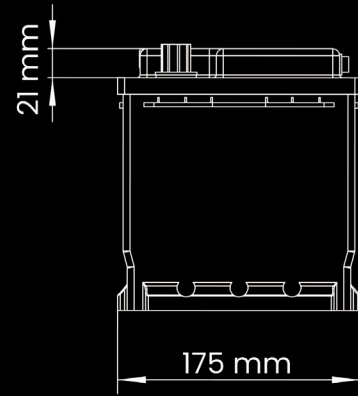

NOVA CORE 100