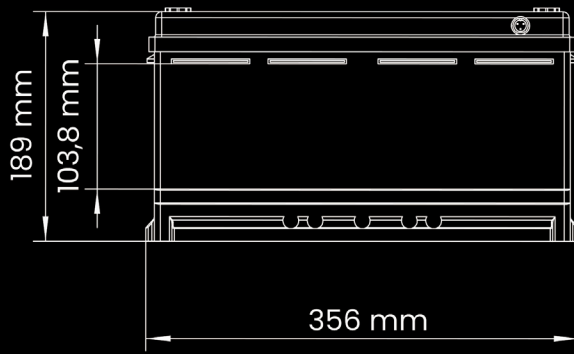

NOVA CORE 100