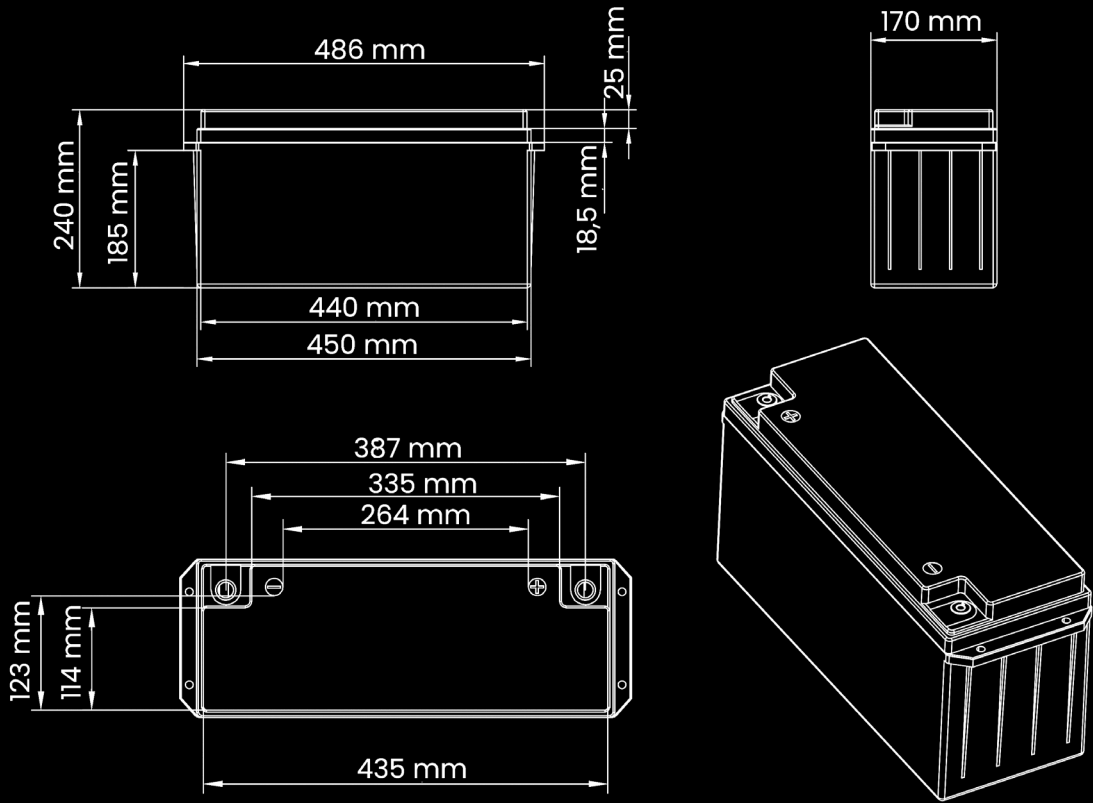

NOVA CORE 200