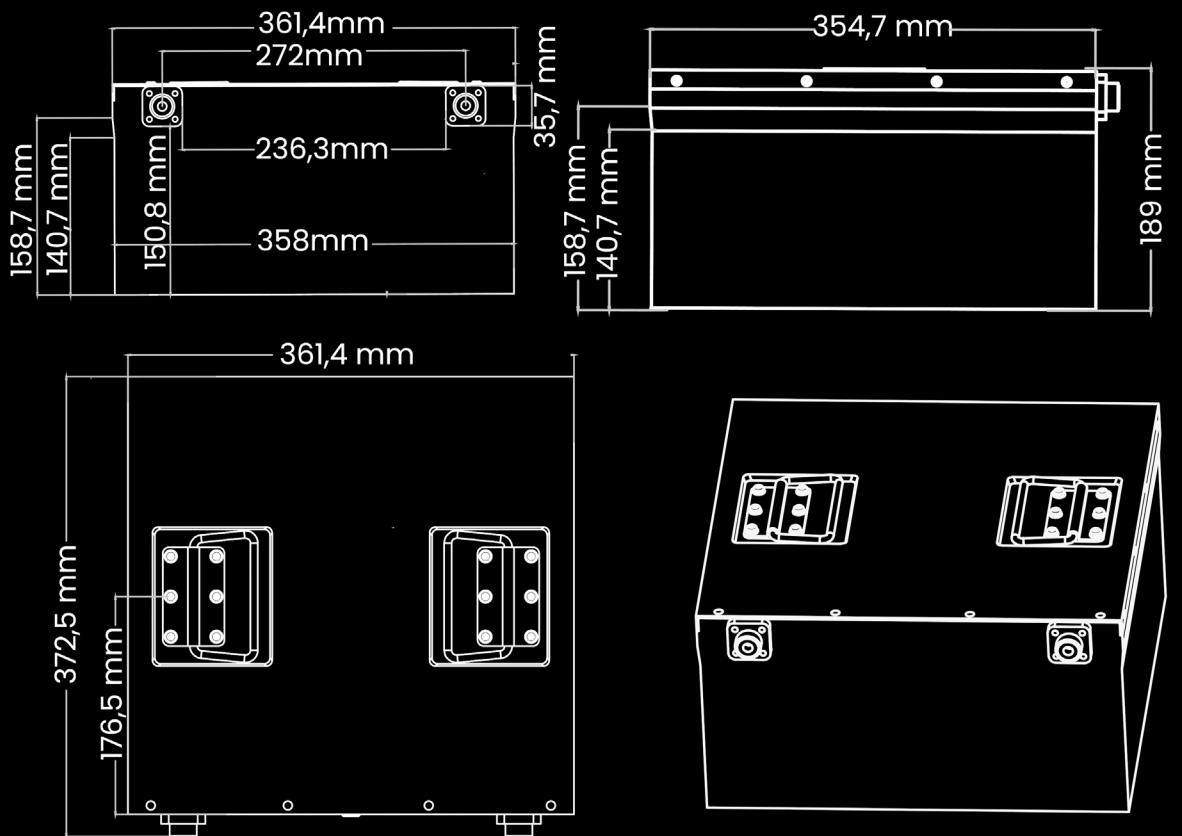

NOVA CORE 480