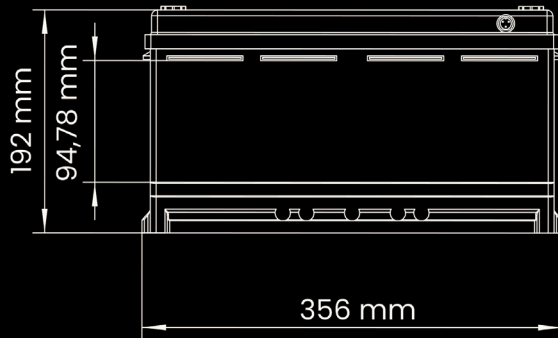

NOVA CORE 150