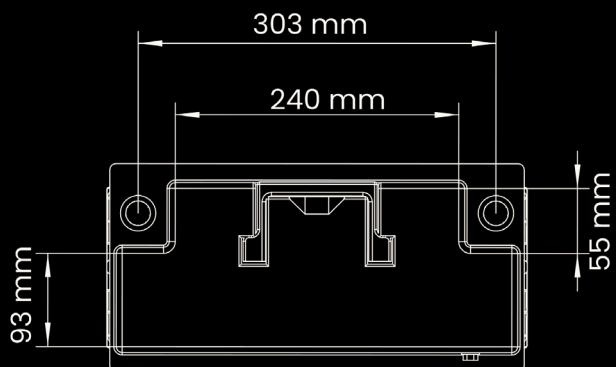

NOVA CORE 150