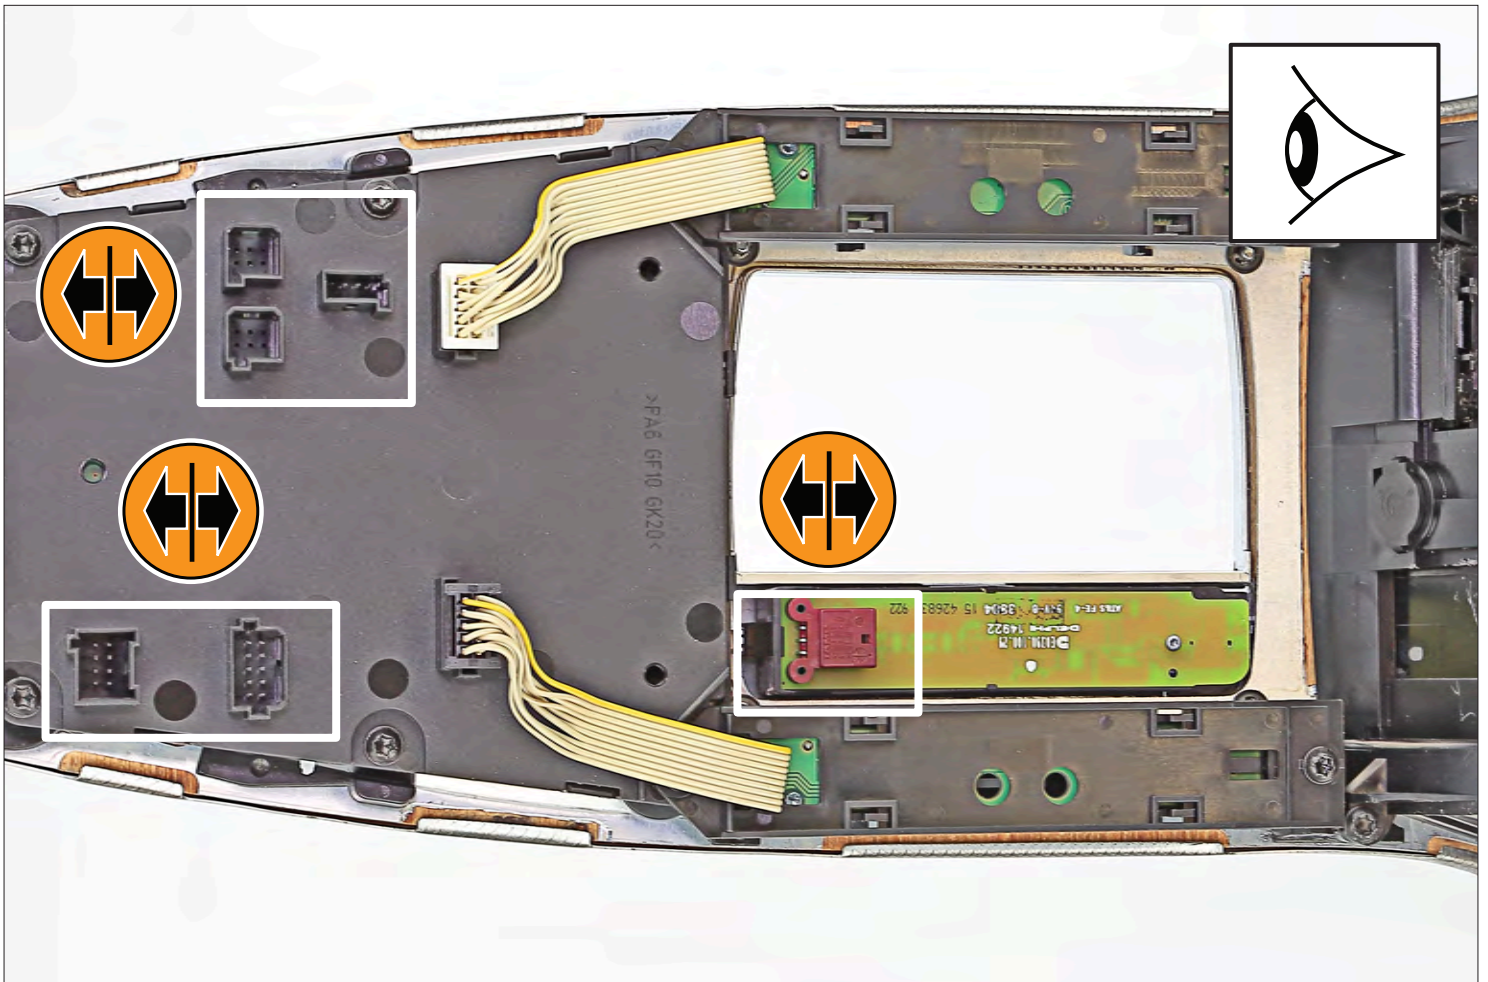

Mercedes SL (R230) MOPF

Artikel-Nr. | part-no. Farbe colour
381190-25-1 schwarz black

evolve to create.

Pos. Bezeichnung

pos. designation

- (1) Radioblende
- (2) Seitenteil links
- (3) Seitenteil rechts
- (4) Montagerahmen
- (5) TX 10 Flachkopfschrauben

- (1) fascia plate
- (2) mounting bracket left
- (3) mounting bracket right
- (4) mounting frame
- (5) cylinderhead screw TX10 super flat

Sachgemäße Installation unter Beachtung dieser Einbauanleitung erforderlich. Achten Sie auf korrekte Anschlüsse. Verlegen Sie die Kabel so, dass Sie weder geknickt, gequetscht oder beschädigt werden können. Sorgen Sie dafür, dass sich die Kabel nicht in Gegenständen verfangen können.

An appropriate installation in observance of these operating instructions is necessary. Please make sure the wiring is arranged so it is not bended or crimped due to the risk of cable break. Make sure that all connections are correct. Route the cable away from moving parts, do not allow the cable to be entangled, pinched or damaged in any way.

6x Torx TX20 

LEFT

RIGHT

PLACE
FACIA PLATE

PLACE
CUP HOLDER

INSTALLATION SAMPE