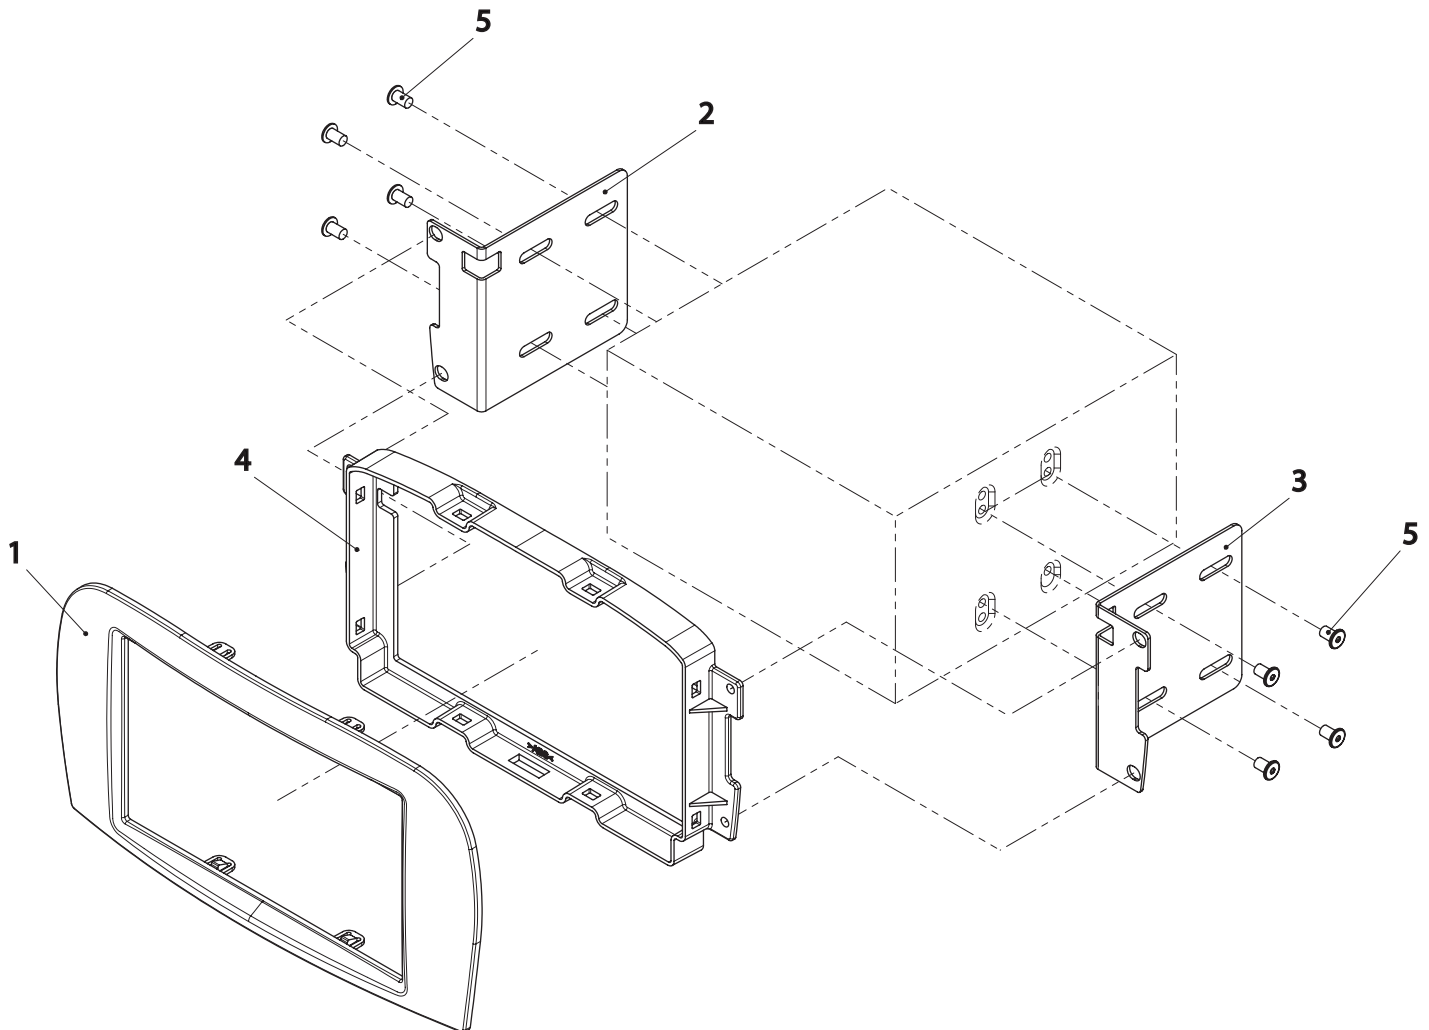

Mercedes SL (R230) MOPF

Artikel-Nr. | part-no. Farbe colour
381190-25-1 schwarz black

evolve to create.

Pos. Bezeichnung

pos. designation

- (1) Radioblende
- (2) Seitenteil links
- (3) Seitenteil rechts
- (4) Montagerahmen
- (5) TX 10 Flachkopfschrauben

- (1) fascia plate
- (2) mounting bracket left
- (3) mounting bracket right
- (4) mounting frame
- (5) cylinderhead screw TX10 super flat

Sachgemäße Installation unter Beachtung dieser Einbauanleitung erforderlich. Achten Sie auf korrekte Anschlüsse. Verlegen Sie die Kabel so, dass Sie weder geknickt, gequetscht oder beschädigt werden können. Sorgen Sie dafür, dass sich die Kabel nicht in Gegenständen verfangen können.