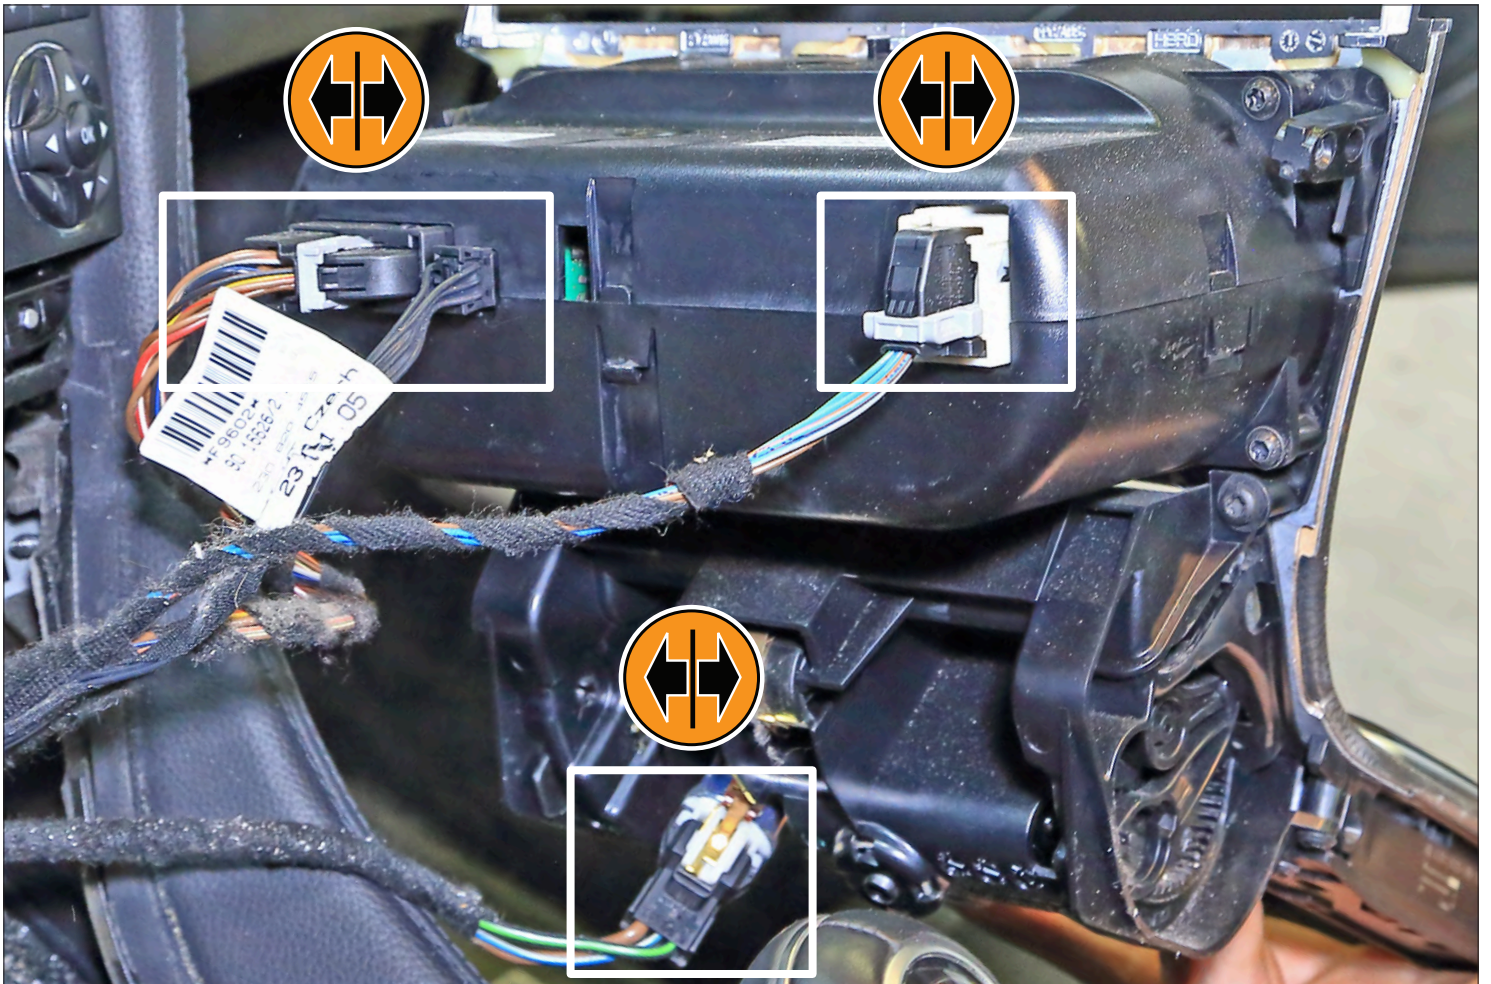

- (1) fascia plate
- (2) mounting bracket left
- (3) mounting bracket right
- (4) mounting frame
- (5) cylinderhead screw TX10 super flat

Sachgemäße Installation unter Beachtung dieser Einbauanleitung erforderlich. Achten Sie auf korrekte Anschlüsse. Verlegen Sie die Kabel so, dass Sie weder geknickt, gequetscht oder beschädigt werden können. Sorgen Sie dafür, dass sich die Kabel nicht in Gegenständen verfangen können.

An appropriate installation in observance of these operating instructions is necessary. Please make sure the wiring is arranged so it is not bended or crimped due to the risk of cable break. Make sure that all connections are correct. Route the cable away from moving parts, do not allow the cable to be entangled, pinched or damaged in any way.

6x Torx TX20 

LEFT

RIGHT

PLACE
FACIA PLATE

PLACE
CUP HOLDER

INSTALLATION SAMPE