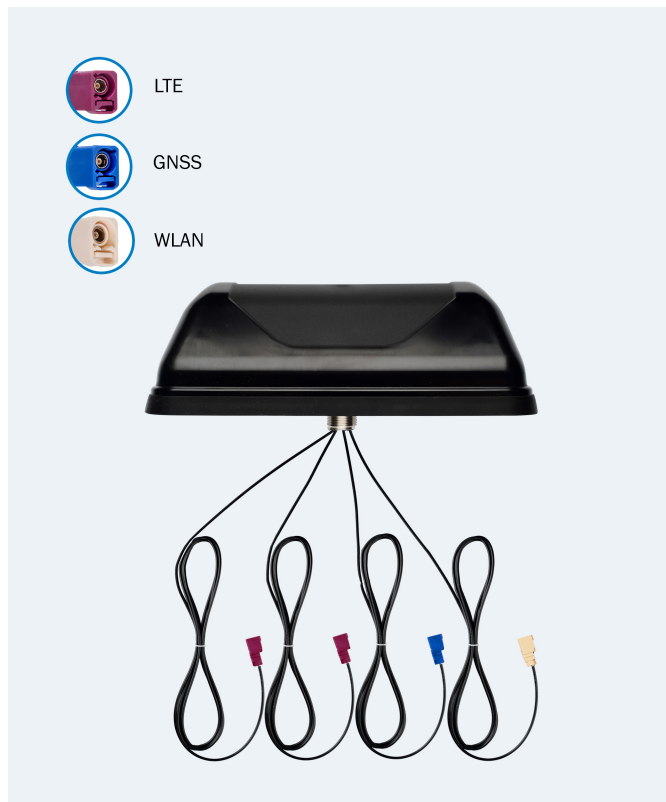

# 4736.08 Dachantenne

- Dachantenne für den Mobilfunk- und GNSS-Empfang speziell für Router in Wohnmobilen oder Sonderfahrzeugen
- Aktive GNSS-Antenne (Stromversorgung des Verstärkers nur über Innenleiter des GNSS-Anschlusses)
- 2-Anschlüsse für Mobilfunk GSM/ UMTS/ LTE (MIMO) und 1-Anschluss für WLAN/Wi-Fi
- Lieferumfang: 1 x Dachantenne
- Empf. Zubehör: 4755.02 Gewindeverlängerung (56 mm)

## Produktspezifikationen

Bänder	2G/3G/4G	2G/3G/4G	2G/3G/4G	WLAN/WiFi	GPS	Glonass
Frequenzen	698 - 960 MHz	1710 - 2170 MHz	2500 - 2690 MHz	2400 - 2485; 4900 - 5900 MHz	1575,42 MHz	1602 - 1610 MHz
Impedanz	50 Ohm					
Anpassung	≤3,0:1	≤2,5:1			≤2,0:1	
Rauschmaß					1,7 db	
Entkopplung	≥10 dB	≥20 dB		≥25 dB	≤35 dB	
Verstärkung					26±3 dB	26±3 Polarisation
Gewinn	2 dBi					
Rückflusdämpfung						
Stromversorg.					+3,0...5,0 V 15...35 mA	+3,3...5,0 V 15...35 mA
max. Leistung	4 W					
Steckverbinder	2xFAKRA(f) D			FAKRA(f) I	FAKRA(m) C	
Kabel RG174	2x1,8 m			1,8 m		