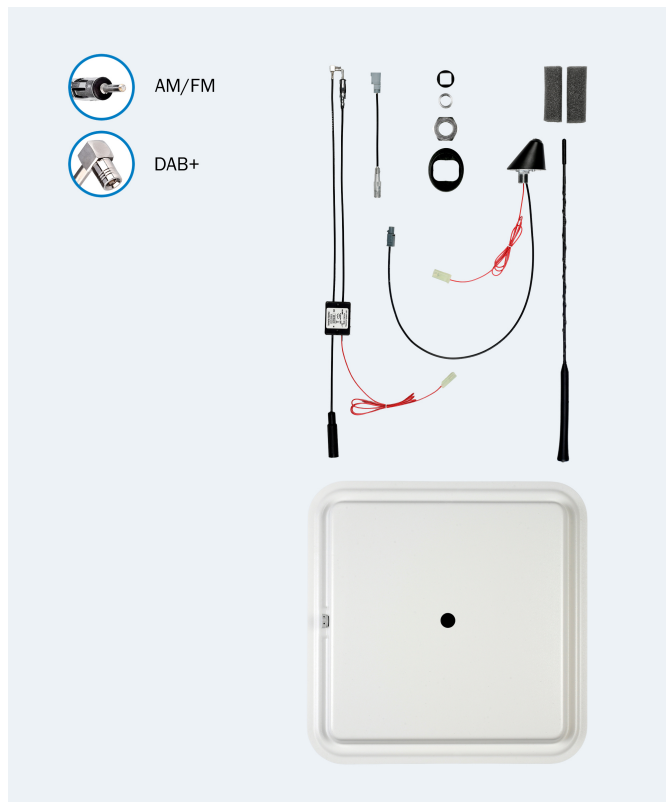

Datenblatt

Release: 25.01.2024

Irrtümer und technische
Änderungen vorbehalten

2124.30 Dachantennen-Set

- Dachantennen-Set für die Nachrüstung von Wohnmobilen mit GFK-Dachaufbauten
- Die 12 V Speisung der Antenne erfolgt über die Flachsteckhülse der Weiche
- Ermöglicht eine flexible Kabeleinführung ins Dach
- Lieferumfang: 1 x 4361.01 GFK-Montageplatte; 1 x 4724.02 Frequenzweiche; 1 x Adapterkabel FAKRA (f) G auf M10x0,75
- Empf. Zubehör: 4650.11 Ersatzstab
- Ersatzstrahler 4613.12

Produktspezifikationen

Bänder	AM	FM	DAB+ BIII	DAB+L
Frequenzen	0,15 - 1,71 MHz	87,5 - 108 MHz	174 - 230 MHz	1452 - 1492 MHz
Impedanz	50 Ohm			
Anpassung	≤2,5:1	≤2,0:1		≤1,8:1
Rauschmaß		3,5 dB typ.	2 dB typ.	
Verstärkung	6 dB	14 dB	10 dB	0 dB
Stromversorg.	+9...16 V 25 mA bei 12V			
Steckverbinder	FAKRA(m) G			
Kabel RG174	0,5 m			